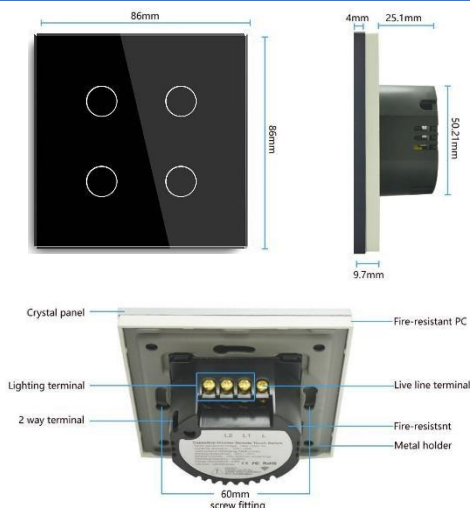

LIVOLO

تیر ۱۴۰۰

کلیدهای لمسی:

قیمت (تومان)	تصویر	نام	قیمت (تومان)	تصویر	نام
۲۰۰,۰۰۰		فریم شیشه لمسی زنگ	۲۰۰,۰۰۰		شیشه لمسی تک خانه (1G, 2G, 3G, 4G)
۲۰۰,۰۰۰		فریم شیشه لمسی پرده	۴۰۰,۰۰۰		فریم لمسی تک خانه آلومینیوم (1G, 2G, 3G)
۴۰۰,۰۰۰		فریم آلومینیوم لمسی پرده	۳۵۰,۰۰۰		شیشه لمسی ۲ خانه (1G+1G, 1G+2G) (2G+2G, 2G+3G) (3G+3G) (2G+1F) (3G+1F)
۲۰۰,۰۰۰		شیشه لمسی کوچک (1G, 2G, 3G)	۴۵۰,۰۰۰		شیشه لمسی ۳ خانه (2G+2G+2G) (3G+3G+3G) (2G+2F) (3G+2F)

قیمت (تومان)	مدل	نام	قیمت (تومان)	مدل	نام
۵۵۰,۰۰۰	ساده	مکانیزم لمسی پرده	۵۰۰,۰۰۰	ساده	مکانیزم لمسی تک پل
۶۰۰,۰۰۰	WIFI		۶۰۰,۰۰۰	WIFI	
۵۰۰,۰۰۰	ساده	مکانیزم لمسی زنگ	۶۰۰,۰۰۰	تبدیل و صلیبی	
۵۲۰,۰۰۰	WIFI	پریز برق ارت دار	۵۳۰,۰۰۰	دایمر	

۵۵۰,۰۰۰	ساده	مکانیزم لمسی ۲ پل
۶۵۰,۰۰۰	WIFI	
۶۵۰,۰۰۰	تبدیل و صلیبی	
۵۸۰,۰۰۰	دایمر	
۶۰۰,۰۰۰	ساده	مکانیزم لمسی ۳ پل
۷۰۰,۰۰۰	WIFI	
۷۰۰,۰۰۰	تبدیل و صلیبی	
۸۰۰,۰۰۰	WIFI	مکانیزم لمسی ۴ پل

قیمت نهایی کلیدهای لمسی = مکانیزم لمسی + شیشه لمسی