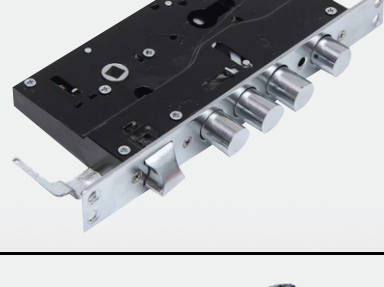

F450 قیمت دستگیره هوشمند مدل ۰۰۰/۰۰۰/۰۰۰ ریال

دستگیره هوشمند  
HOMELOCK

AUTOMATIC

قابلیت تشخیص چهره قابلیت اسکن کف دست

رنگ : مشکی طلایی

Supported App  
Usmart

Product MODEL:HLG-F500

سایر امکانات	روش های باز و بسته کردن درب
گزارش ورود و خروج	<input type="checkbox"/>
اپلیکیشن تلفن همراه	<input type="checkbox"/>
رمز یکبار مصرف	<input type="checkbox"/>
قفل شب بند	<input type="checkbox"/>
قابلیت اسکن کف دست	<input type="checkbox"/>
زنگ درب	<input type="checkbox"/>

F500 قیمت دستگیره هوشمند مدل ۰۰۰/۰۰۰/۰۰۰ ریال

مکانیزم قفل بلند

Product MODEL:HLG-Z100

ابعاد: ۱۷۵\*۱۰۰ میلیمتر ابعاد پلیت: ۳۰۰ میلیمتر قیمت

(دوزبانه ضد سرقت، سه زبانه فولادی، قفل شب بند)

مکانیزم قفل استاندارد