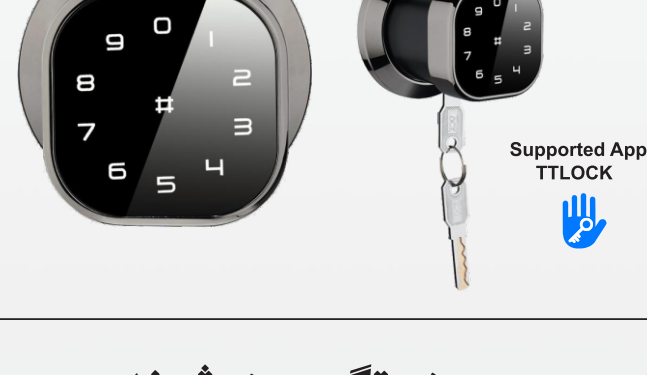

دستگیره هوشمند  
HOMELOCK

Supported App  
TTLOCK

Product MODEL:HLG-B110

سایر امکانات

اثر انگشت	<input type="checkbox"/>	ثبت ورود و خروج	<input type="checkbox"/>
کلید مکانیکال	<input type="checkbox"/>	امکان محدودیت در ساعت تردد	<input type="checkbox"/>
کیبورد رمز	<input type="checkbox"/>	ریموت	<input type="checkbox"/>
قفل شب بند	<input type="checkbox"/>	قابلیت اتصال به پاوربانک	<input type="checkbox"/>
رمز یکبار مصرف	<input type="checkbox"/>	اخطار باتری	<input type="checkbox"/>

رنگ : مشکی

B110 قیمت دستگیره هوشمند مدل ۰۰۰/۰۰۰/۰۰۰ ریال

دستگیره هوشمند  
HOMELOCK

Supported App  
TTLOCK

Product MODEL:HLG-B220

سایر امکانات

اثر انگشت	<input type="checkbox"/>	ثبت ورود و خروج	<input type="checkbox"/>
کلید مکانیکال	<input type="checkbox"/>	امکان محدودیت در ساعت تردد	<input type="checkbox"/>
کیبورد رمز	<input type="checkbox"/>	ریموت	<input type="checkbox"/>
قفل شب بند	<input type="checkbox"/>	قابلیت اتصال به پاوربانک	<input type="checkbox"/>
رمز یکبار مصرف	<input type="checkbox"/>	اخطار باتری	<input type="checkbox"/>

رنگ : مشکی

B220 قیمت دستگیره هوشمند مدل ۰۰۰/۰۰۰/۰۰۰ ریال

دستگیره هوشمند  
HOMELOCK

Product MODEL:HLG-G330

سایر امکانات

اثر انگشت	<input type="checkbox"/>
کارت RFID	<input type="checkbox"/>
زنگ درب	<input type="checkbox"/>
کیبورد رمز	<input type="checkbox"/>
قفل شب بند	<input type="checkbox"/>

قفل هوشمند جهت درب های شیشه ای

رنگ : طوسی مشکی

G330 قیمت دستگیره هوشمند مدل ۰۰۰/۰۰۰/۰۰۰ ریال

دستگیره هوشمند  
HOMELOCK

دستگیره هوشمند  
HOMELOCK

Product MODEL:HLG-C200

سایر امکانات

اثر انگشت	<input type="checkbox"/>	قابلیت اتصال به پاوربانک	<input type="checkbox"/>
کارت RFID	<input type="checkbox"/>	قفل شب بند	<input type="checkbox"/>
کلید مکانیکال	<input type="checkbox"/>		
کیبورد رمز	<input type="checkbox"/>		
زنگ درب	<input type="checkbox"/>		