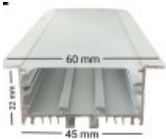

قیمت: متری 210 تومان

رنگ پروفیل : سفید / مشکی

م—تعلقات : درپوش، پایه

ابعاد پروفیل : 45 mm $\leftrightarrow$ 22 mm $\updownarrow$