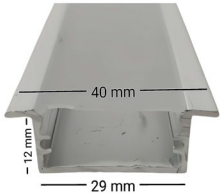

### کد B1001

قیمت: متری 98 تومان

رنگ پروفیل : نقره ای / سفید / مشکی

م—تعلقات : درپوش

ابعاد پروفیل : 29 mm <math>\leftrightarrow</math> 12 mm <math>\updownarrow</math>